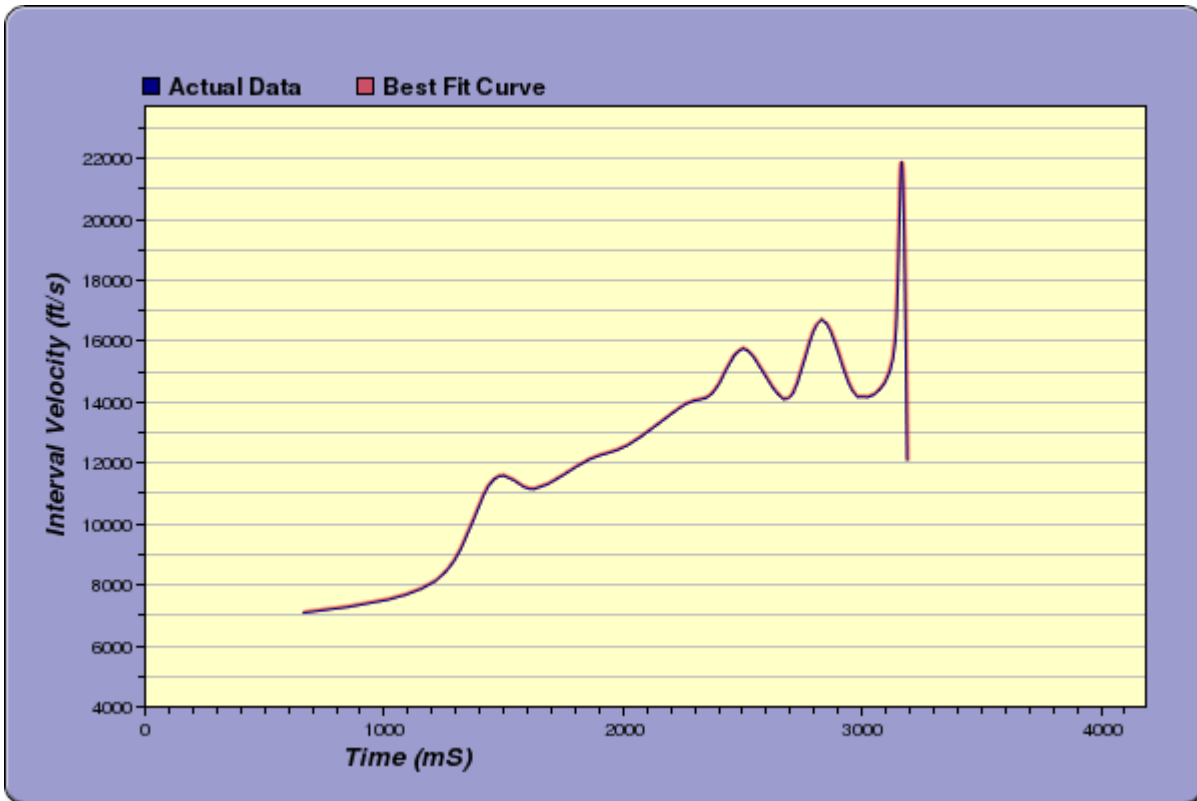

Interval Velocity Vs Time

Two Way Time vs Depth Interpolated Chart

	+0	+1	+2	+3	+4	+5	+6	+7	+8	+9
0000	0.0	3.5	7.1	10.6	14.2	17.7	21.3	24.8	28.3	31.9
0010	35.4	39.0	42.5	46.1	49.6	53.2	56.7	60.2	63.8	67.3
0020	70.9	74.4	78.0	81.5	85.0	88.6	92.1	95.7	99.2	102.8
0030	106.3	109.9	113.4	116.9	120.5	124.0	127.6	131.1	134.7	138.2
0040	141.7	145.3	148.8	152.4	155.9	159.5	163.0	166.6	170.1	173.6
0050	177.2	180.7	184.3	187.8	191.4	194.9	198.4	202.0	205.5	209.1
0060	212.6	216.2	219.7	223.3	226.8	230.3	233.9	237.4	241.0	244.5
0070	248.1	251.6	255.1	258.7	262.2	265.8	269.3	272.9	276.4	280.0
0080	283.5	287.0	290.6	294.1	297.7	301.2	304.8	308.3	311.8	315.4
0090	318.9	322.5	326.0	329.6	333.1	336.6	340.2	343.7	347.3	350.8
0100	354.4	357.9	361.5	365.0	368.5	372.1	375.6	379.2	382.7	386.3
0110	389.8	393.3	396.9	400.4	404.0	407.5	411.1	414.6	418.2	421.7
0120	425.2	428.8	432.3	435.9	439.4	443.0	446.5	450.0	453.6	457.1
0130	460.7	464.2	467.8	471.3	474.9	478.4	481.9	485.5	489.0	492.6
0140	496.1	499.7	503.2	506.7	510.3	513.8	517.4	520.9	524.5	528.0
0150	531.6	535.1	538.6	542.2	545.7	549.3	552.8	556.4	559.9	563.4
0160	567.0	570.5	574.1	577.6	581.2	584.7	588.2	591.8	595.3	598.9
0170	602.4	606.0	609.5	613.1	616.6	620.1	623.7	627.2	630.8	634.3
0180	637.9	641.4	644.9	648.5	652.0	655.6	659.1	662.7	666.2	669.8
0190	673.3	676.8	680.4	683.9	687.5	691.0	694.6	698.1	701.6	705.2
0200	708.7	712.3	715.8	719.4	722.9	726.5	730.0	733.5	737.1	740.6
0210	744.2	747.7	751.3	754.8	758.3	761.9	765.4	769.0	772.5	776.1
0220	779.6	783.2	786.7	790.2	793.8	797.3	800.9	804.4	808.0	811.5
0230	815.0	818.6	822.1	825.7	829.2	832.8	836.3	839.9	843.4	846.9
0240	850.5	854.0	857.6	861.1	864.7	868.2	871.7	875.3	878.8	882.4
0250	885.9	889.5	893.0	896.5	900.1	903.6	907.2	910.7	914.3	917.8
0260	921.4	924.9	928.4	932.0	935.5	939.1	942.6	946.2	949.7	953.2
0270	956.8	960.3	963.9	967.4	971.0	974.5	978.1	981.6	985.1	988.7
0280	992.2	995.8	999.3	1002.9	1006.4	1009.9	1013.5	1017.0	1020.6	1024.1
0290	1027.7	1031.2	1034.8	1038.3	1041.8	1045.4	1048.9	1052.5	1056.0	1059.6
0300	1063.1	1066.6	1070.2	1073.7	1077.3	1080.8	1084.4	1087.9	1091.5	1095.0
0310	1098.5	1102.1	1105.6	1109.2	1112.7	1116.3	1119.8	1123.3	1126.9	1130.4
0320	1134.0	1137.5	1141.1	1144.6	1148.2	1151.7	1155.2	1158.8	1162.3	1165.9
0330	1169.4	1173.0	1176.5	1180.0	1183.6	1187.1	1190.7	1194.2	1197.8	1201.3
0340	1204.8	1208.4	1211.9	1215.5	1219.0	1222.6	1226.1	1229.7	1233.2	1236.7
0350	1240.3	1243.8	1247.4	1250.9	1254.5	1258.0	1261.5	1265.1	1268.6	1272.2
0360	1275.7	1279.3	1282.8	1286.4	1289.9	1293.4	1297.0	1300.5	1304.1	1307.6
0370	1311.2	1314.7	1318.2	1321.8	1325.3	1328.9	1332.4	1336.0	1339.5	1343.1
0380	1346.6	1350.1	1353.7	1357.2	1360.8	1364.3	1367.9	1371.4	1374.9	1378.5
0390	1382.0	1385.6	1389.1	1392.7	1396.2	1399.8	1403.3	1406.8	1410.4	1413.9
0400	1417.5	1421.0	1424.6	1428.1	1431.6	1435.2	1438.7	1442.3	1445.8	1449.4
0410	1452.9	1456.5	1460.0	1463.5	1467.1	1470.6	1474.2	1477.7	1481.3	1484.8
0420	1488.3	1491.9	1495.4	1499.0	1502.5	1506.1	1509.6	1513.1	1516.7	1520.2
0430	1523.8	1527.3	1530.9	1534.4	1538.0	1541.5	1545.0	1548.6	1552.1	1555.7
0440	1559.2	1562.8	1566.3	1569.8	1573.4	1576.9	1580.5	1584.0	1587.6	1591.1